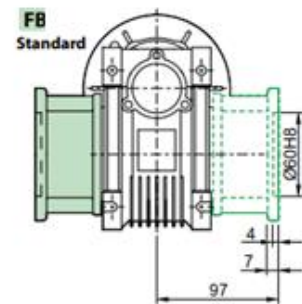

Габаритные и присоединительные размеры для мотор-редукторов типа PC-PMRV

PC 63 / PMRV 40

PC 063 / PMRV50

Albero uscita / Output shaft

Kg
5 kg

FA
Standard

FB
Standard

FC
Standard

FD
Standard

PC071 / PMRV 50

Albero uscita / Output shaft

Kg
6.1 kg

PC071 / PMRV 63

Kg
8.8 kg

FA
Standard

FB
Standard

FC
Standard

FD
Standard

FE
Standard

PC071 / PMRV 75

Albero uscita / Output shaft

Kg
11.6 kg

FA
Standard

FB
Standard

PC080 / PMRV 75

PC090 / PMRV 75

PC080 / PMRV 90

Albero uscita / Output shaft

Kg
17.7 kg

FA
Standard

FD DX
Standard

FB
Standard