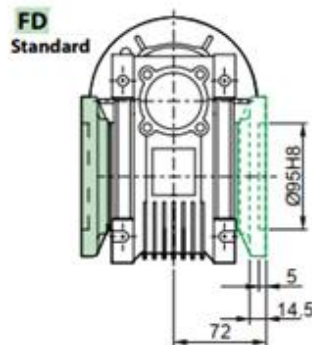

Габаритные и присоединительные размеры для мотор-редукторов типа PC-PMRV

PC 63 / PMRV 40

PC 063 / PMRV50

Albero uscita / Output shaft

Kg
5 kg

FA
Standard

FB
Standard

FC
Standard

FD
Standard

PC071 / PMRV 50

Albero uscita / Output shaft

Kg
6.1 kg

PC071 / PMRV 63

Kg
8.8 kg

FA
Standard

FB
Standard

FC
Standard

FD
Standard

FE
Standard

PC071 / PMRV 75

Albero uscita / Output shaft

Kg
11.6 kg

FA
Standard

FB
Standard

PC080 / PMRV 75

PC090 / PMRV 75

PC080 / PMRV 90

Albero uscita / Output shaft

Kg
17.7 kg

FA
Standard

FD DX
Standard

FB
Standard