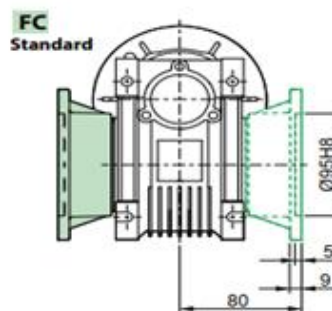

Габаритные и присоединительные размеры для мотор-редукторов типа PC-PMRV

PC 63 / PMRV 40

PC 063 / PMRV50

Albero uscita / Output shaft

Kg
5 kg

FA
Standard

FB
Standard

FC
Standard

FD
Standard

PC071 / PMRV 50

Albero uscita / Output shaft

Kg
6.1 kg

PC071 / PMRV 63

Kg
8.8 kg

FA
Standard

FB
Standard

FC
Standard

FD
Standard

FE
Standard

PC071 / PMRV 75

Albero uscita / Output shaft

Kg
11.6 kg

FA
Standard

FB
Standard

PC080 / PMRV 75

PC090 / PMRV 75

PC080 / PMRV 90

Albero uscita / Output shaft

Kg
17.7 kg

FA
Standard

FD DX
Standard

FB
Standard