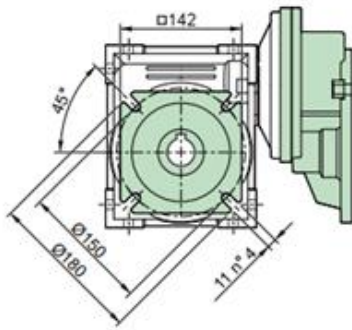

Габаритные и присоединительные размеры для мотор-редукторов типа PC-PMRV

PC 63 / PMRV 40

PC 063 / PMRV50

Albero uscita / Output shaft

Kg
5 kg

FA
Standard

FB
Standard

FC
Standard

FD
Standard

PC071 / PMRV 50

Albero uscita / Output shaft

Kg
6.1 kg

PC071 / PMRV 63

Kg
8.8 kg

FA
Standard

FB
Standard

FC
Standard

FD
Standard

FE
Standard

PC071 / PMRV 75

Albero uscita / Output shaft

Kg
11.6 kg

FA
Standard

FB
Standard

PC080 / PMRV 75

PC090 / PMRV 75

PC080 / PMRV 90

Albero uscita / Output shaft

Kg
17.7 kg

FA
Standard

FD DX
Standard

FB
Standard