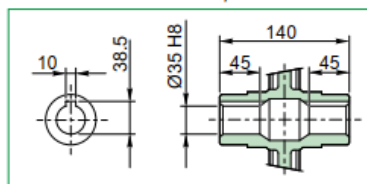

Габаритные и присоединительные размеры для мотор-редукторов типа PC-PMRV

PC 63 / PMRV 40

PC 063 / PMRV50

Albero uscita / Output shaft

Kg
5 kg

FA
Standard

FB
Standard

FC
Standard

PC080 / PMRV 75

PC090 / PMRV 75

PC080 / PMRV 90

Albero uscita / Output shaft

Kg
17.7 kg

FA
Standard

FD DX
Standard

FB
Standard

FC
Standard

PC080 / PMRV 110

Albero uscita / Output shaft

Kg
39.7 kg

PC090 / PMRV 90

Albero uscita / Output shaft

Kg
17.7

FA
Standard

FD
Standard

FB
Standard

FC
Standard

PC090 / PMRV 110

Albero uscita / Output shaft

Kg
39.7 kg

PC090 / PMRV 130

Albero uscita / Output shaft