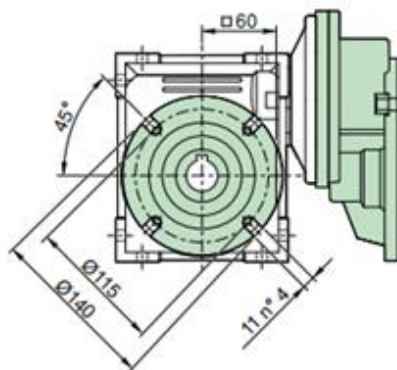

Габаритные и присоединительные размеры для мотор-редукторов типа PC-PMRV

PC 63 / PMRV 40

PC 063 / PMRV50

Albero uscita / Output shaft

Kg
5 kg

FA
Standard

FB
Standard

FC
Standard

FD
Standard

PC071 / PMRV 50

Albero uscita / Output shaft

Kg
6.1 kg

PC071 / PMRV 63

Kg
8.8 kg

FA
Standard

FB
Standard

FC
Standard

FD
Standard

FE
Standard

PC071 / PMRV 75

Albero uscita / Output shaft

Kg
11.6 kg

FA
Standard

FB
Standard

PC080 / PMRV 75

PC090 / PMRV 75

PC080 / PMRV 90

Albero uscita / Output shaft

Kg
17.7 kg

FA
Standard

FD DX
Standard

FB
Standard