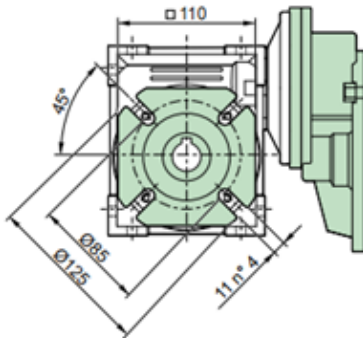

Габаритные и присоединительные размеры для мотор-редукторов типа PC-PMRV

PC 63 / PMRV 40

PC 063 / PMRV50

Albero uscita / Output shaft

Kg
5 kg

FA
Standard

FB
Standard

FC
Standard

FD
Standard

PC071 / PMRV 50

Albero uscita / Output shaft

Kg
6.1 kg

PC071 / PMRV 63

Kg
8.8 kg

FA
Standard

FB
Standard

FC
Standard

FD
Standard

FE
Standard

PC071 / PMRV 75

Albero uscita / Output shaft

Kg
11.6 kg

FA
Standard

FB
Standard

PC080 / PMRV 75

PC090 / PMRV 75

PC080 / PMRV 90

Albero uscita / Output shaft

Kg
17.7 kg

FA
Standard

FD DX
Standard

FB
Standard