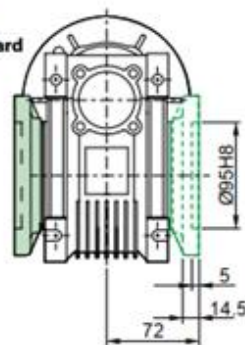

Габаритные и присоединительные размеры для мотор-редукторов типа PC-PMRV

PC 63 / PMRV 40

PC 063 / PMRV50

Albero uscita / Output shaft

Kg
5 kg

FA
Standard

FB
Standard

FC
Standard

FD
Standard

PC071 / PMRV 50

Albero uscita / Output shaft

Kg
6.1 kg

PC071 / PMRV 63

Kg
8.8 kg

FA
Standard

FB
Standard

FC
Standard

FD
Standard

FE
Standard

PC071 / PMRV 75

Albero uscita / Output shaft

Kg
11.6 kg

FA
Standard

FB
Standard

PC080 / PMRV 75

PC090 / PMRV 75

PC080 / PMRV 90

Albero uscita / Output shaft

Kg
17.7 kg

FA
Standard

FD DX
Standard

FB
Standard