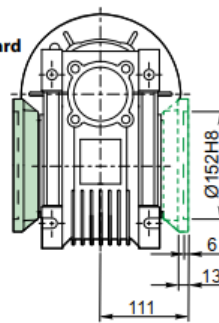

Габаритные и присоединительные размеры для мотор-редукторов типа PC-PMRV

PC 63 / PMRV 40

PC 063 / PMRV50

Albero uscita / Output shaft

Kg
5 kg

FA
Standard

FB
Standard

FC
Standard

PC080 / PMRV 75

PC090 / PMRV 75

PC080 / PMRV 90

Albero uscita / Output shaft

Kg
17.7 kg

FA
Standard

FD DX
Standard

FB
Standard

FC
Standard

PC080 / PMRV 110

Albero uscita / Output shaft

Kg
39.7 kg

PC090 / PMRV 90

Albero uscita / Output shaft

Kg
17.7

FA
Standard

FD
Standard

FB
Standard

FC
Standard

PC090 / PMRV 110

Albero uscita / Output shaft

Kg
39.7 kg

PC090 / PMRV 130

Albero uscita / Output shaft