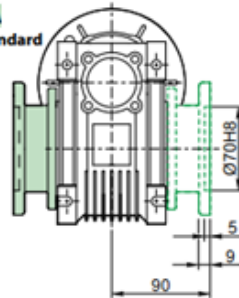

Габаритные и присоединительные размеры для мотор-редукторов типа PC-PMRV

PC 63 / PMRV 40

PC 063 / PMRV50

Albero uscita / Output shaft

Kg
5 kg

FA
Standard

FB
Standard

FC
Standard

FD
Standard

PC071 / PMRV 50

Albero uscita / Output shaft

Kg
6.1 kg

PC071 / PMRV 63

Kg
8.8 kg

FA
Standard

FB
Standard

FC
Standard

FD
Standard

FE
Standard

PC071 / PMRV 75

Albero uscita / Output shaft

Kg
11.6 kg

FA
Standard

FB
Standard

PC080 / PMRV 75

PC090 / PMRV 75

PC080 / PMRV 90

Albero uscita / Output shaft

Kg
17.7 kg

FA
Standard

FD DX
Standard

FB
Standard