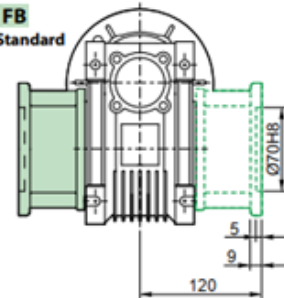

Габаритные и присоединительные размеры для мотор-редукторов типа PC-PMRV

PC 63 / PMRV 40

PC 063 / PMRV50

Albero uscita / Output shaft

Kg
5 kg

FA
Standard

FB
Standard

FC
Standard

FD
Standard

PC071 / PMRV 50

Albero uscita / Output shaft

Kg
6.1 kg

PC071 / PMRV 63

Kg
8.8 kg

FA
Standard

FB
Standard

FC
Standard

FD
Standard

FE
Standard

PC071 / PMRV 75

Albero uscita / Output shaft

Kg
11.6 kg

FA
Standard

FB
Standard

PC080 / PMRV 75

PC090 / PMRV 75

PC080 / PMRV 90

Albero uscita / Output shaft

Kg
17.7 kg

FA
Standard

FD DX
Standard

FB
Standard