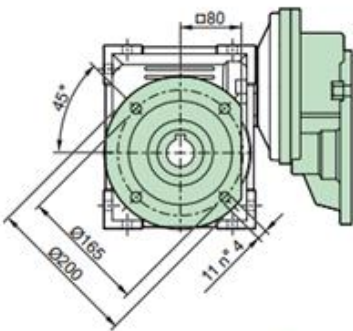

Габаритные и присоединительные размеры для мотор-редукторов типа PC-PMRV

PC 63 / PMRV 40

PC 063 / PMRV50

Albero uscita / Output shaft

Kg
5 kg

FA
Standard

FB
Standard

FC
Standard

FD
Standard

PC071 / PMRV 50

Albero uscita / Output shaft

Kg
6.1 kg

PC071 / PMRV 63

Kg
8.8 kg

FA
Standard

FB
Standard

FC
Standard

FD
Standard

FE
Standard

PC071 / PMRV 75

Albero uscita / Output shaft

Kg
11.6 kg

FA
Standard

FB
Standard

PC080 / PMRV 75

PC090 / PMRV 75

PC080 / PMRV 90

Albero uscita / Output shaft

Kg
17.7 kg

FA
Standard

FD DX
Standard

FB
Standard