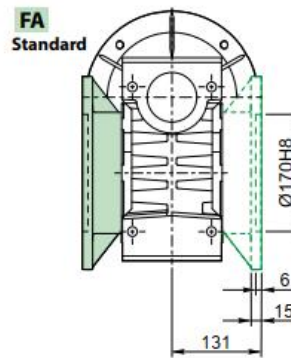

Габаритные и присоединительные размеры для мотор-редукторов типа PC-PMRV

PC 63 / PMRV 40

PC 063 / PMRV50

Albero uscita / Output shaft

Kg
5 kg

FA
Standard

FB
Standard

FC
Standard

PC080 / PMRV 75

PC090 / PMRV 75

PC080 / PMRV 90

Albero uscita / Output shaft

Kg
17.7 kg

FA
Standard

FD DX
Standard

FB
Standard

FC
Standard

PC080 / PMRV 110

Albero uscita / Output shaft

Kg
39.7 kg

PC090 / PMRV 90

Albero uscita / Output shaft

Kg
17.7

FA
Standard

FD
Standard

FB
Standard

FC
Standard

PC090 / PMRV 110

Albero uscita / Output shaft

Kg
39.7 kg

PC090 / PMRV 130

Albero uscita / Output shaft