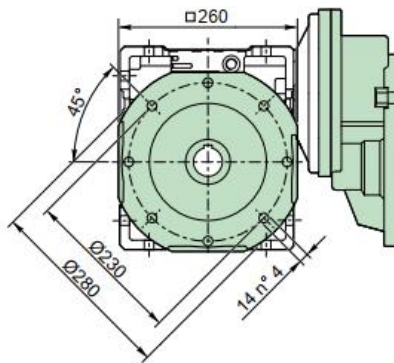

Габаритные и присоединительные размеры для мотор-редукторов типа PC-PMRV

PC 63 / PMRV 40

PC 063 / PMRV50

Albero uscita / Output shaft

Kg
5 kg

FA
Standard

FB
Standard

FC
Standard

PC080 / PMRV 75

PC090 / PMRV 75

PC080 / PMRV 90

Albero uscita / Output shaft

Kg
17.7 kg

FA
Standard

FD DX
Standard

FB
Standard

FC
Standard

PC080 / PMRV 110

Albero uscita / Output shaft

Kg
39.7 kg

PC090 / PMRV 90

Albero uscita / Output shaft

Kg
17.7

FA
Standard

FD
Standard

FB
Standard

FC
Standard

PC090 / PMRV 110

Albero uscita / Output shaft

Kg
39.7 kg

PC090 / PMRV 130

Albero uscita / Output shaft