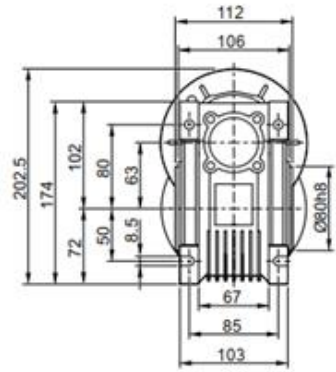

Габаритные и присоединительные размеры для мотор-редукторов типа PC-PMRV

PC 63 / PMRV 40

PC 063 / PMRV50

Albero uscita / Output shaft

Kg
5 kg

FA
Standard

FB
Standard

FC
Standard

FD
Standard

PC071 / PMRV 50

Albero uscita / Output shaft

Kg
6.1 kg

PC071 / PMRV 63

Kg
8.8 kg

FA
Standard

FB
Standard

FC
Standard

FD
Standard

FE
Standard

PC071 / PMRV 75

Albero uscita / Output shaft

Kg
11.6 kg

FA
Standard

FB
Standard

PC080 / PMRV 75

PC090 / PMRV 75

PC080 / PMRV 90

Albero uscita / Output shaft

Kg
17.7 kg

FA
Standard

FD DX
Standard

FB
Standard