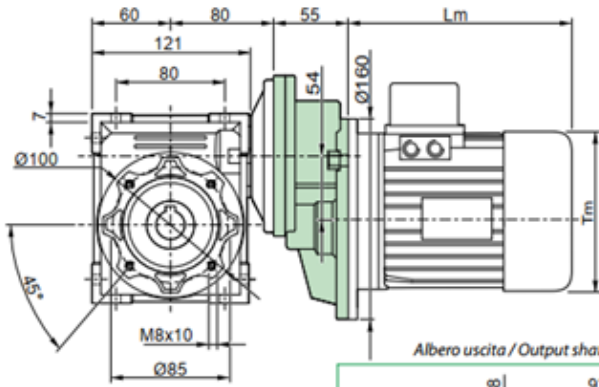

Габаритные и присоединительные размеры для мотор-редукторов типа PC-PMRV

PC 63 / PMRV 40

PC 063 / PMRV50

Albero uscita / Output shaft

Kg
5 kg

FA
Standard

FB
Standard

FC
Standard

FD
Standard

PC071 / PMRV 50

Albero uscita / Output shaft

Kg
6.1 kg

PC071 / PMRV 63

Kg
8.8 kg

FA
Standard

FB
Standard

FC
Standard

FD
Standard

FE
Standard

PC071 / PMRV 75

Albero uscita / Output shaft

Kg
11.6 kg

FA
Standard

FB
Standard

PC080 / PMRV 75

PC090 / PMRV 75

PC080 / PMRV 90

Albero uscita / Output shaft

Kg
17.7 kg

FA
Standard

FD DX
Standard

FB
Standard