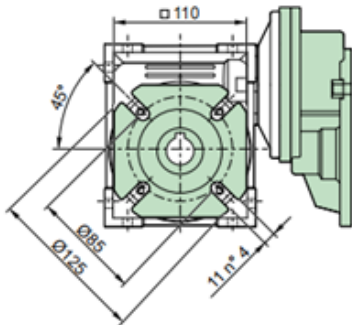

Габаритные и присоединительные размеры для мотор-редукторов типа PC-PMRV

PC 63 / PMRV 40

PC 063 / PMRV50

Albero uscita / Output shaft

Kg
5 kg

FA
Standard

FB
Standard

FC
Standard

FD
Standard

PC071 / PMRV 50

Albero uscita / Output shaft

Kg
6.1 kg

PC071 / PMRV 63

Kg
8.8 kg

FA
Standard

FB
Standard

FC
Standard

FD
Standard

FE
Standard

PC071 / PMRV 75

Albero uscita / Output shaft

Kg
11.6 kg

FA
Standard

FB
Standard

PC080 / PMRV 75

PC090 / PMRV 75

PC080 / PMRV 90

Albero uscita / Output shaft

Kg
17.7 kg

FA
Standard

FD DX
Standard

FB
Standard