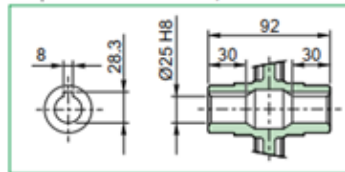

Габаритные и присоединительные размеры для мотор-редукторов типа PC-PMRV

PC 63 / PMRV 40

PC 063 / PMRV50

Albero uscita / Output shaft

Kg
5 kg

FA
Standard

FB
Standard

FC
Standard

FD
Standard

PC071 / PMRV 50

Albero uscita / Output shaft

Kg
6.1 kg

PC071 / PMRV 63

Kg
8.8 kg

FA
Standard

FB
Standard

FC
Standard

FD
Standard

FE
Standard

PC071 / PMRV 75

Albero uscita / Output shaft

Kg
11.6 kg

FA
Standard

FB
Standard

PC080 / PMRV 75

PC090 / PMRV 75

PC080 / PMRV 90

Albero uscita / Output shaft

Kg
17.7 kg

FA
Standard

FD DX
Standard

FB
Standard