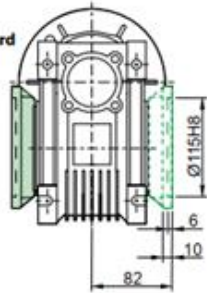

Габаритные и присоединительные размеры для мотор-редукторов типа PC-PMRV

PC 63 / PMRV 40

PC 063 / PMRV50

Albero uscita / Output shaft

Kg
5 kg

FA
Standard

FB
Standard

FC
Standard

FD
Standard

PC071 / PMRV 50

Albero uscita / Output shaft

Kg
6.1 kg

PC071 / PMRV 63

Kg
8.8 kg

FA
Standard

FB
Standard

FC
Standard

FD
Standard

FE
Standard

PC071 / PMRV 75

Albero uscita / Output shaft

Kg
11.6 kg

FA
Standard

FB
Standard

PC080 / PMRV 75

PC090 / PMRV 75

PC080 / PMRV 90

Albero uscita / Output shaft

Kg
17.7 kg

FA
Standard

FD DX
Standard

FB
Standard