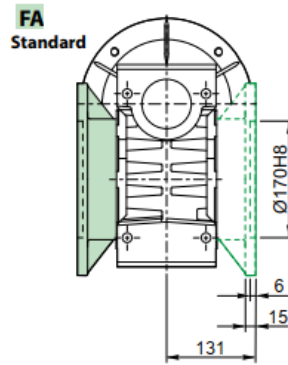

Габаритные и присоединительные размеры для мотор-редукторов типа PC-PMRV

PC 63 / PMRV 40

PC 063 / PMRV50

Albero uscita / Output shaft

Kg
5 kg

FA
Standard

FB
Standard

FC
Standard

PC080 / PMRV 75

PC090 / PMRV 75

PC080 / PMRV 90

Albero uscita / Output shaft

Kg
17.7 kg

FA
Standard

FD DX
Standard

FB
Standard

FC
Standard

PC080 / PMRV 110

Albero uscita / Output shaft

Kg
39.7 kg

PC090 / PMRV 90

Albero uscita / Output shaft

Kg
17.7

FA
Standard

FD
Standard

FB
Standard

FC
Standard

PC090 / PMRV 110

Albero uscita / Output shaft

Kg
39.7 kg

PC090 / PMRV 130

Albero uscita / Output shaft