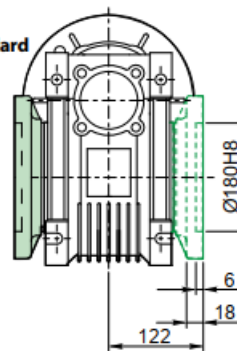

Габаритные и присоединительные размеры для мотор-редукторов типа PC-PMRV

PC 63 / PMRV 40

PC 063 / PMRV50

Albero uscita / Output shaft

Kg
5 kg

FA
Standard

FB
Standard

FC
Standard

PC080 / PMRV 75

PC090 / PMRV 75

PC080 / PMRV 90

Albero uscita / Output shaft

Kg
17.7 kg

FA
Standard

FD DX
Standard

FB
Standard

FC
Standard

PC080 / PMRV 110

Albero uscita / Output shaft

Kg
39.7 kg

PC090 / PMRV 90

Albero uscita / Output shaft

Kg
17.7

FA
Standard

FD
Standard

FB
Standard

FC
Standard

PC090 / PMRV 110

Albero uscita / Output shaft

Kg
39.7 kg

PC090 / PMRV 130

Albero uscita / Output shaft