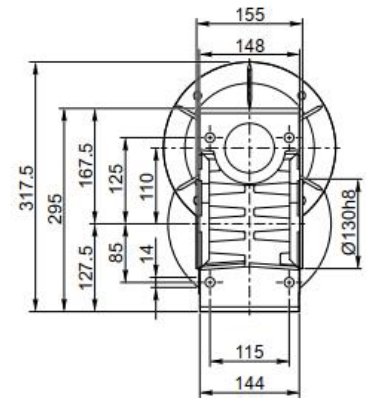

Габаритные и присоединительные размеры для мотор-редукторов типа PC-PMRV

PC 63 / PMRV 40

PC 063 / PMRV50

Albero uscita / Output shaft

Kg
5 kg

FA
Standard

FB
Standard

FC
Standard

PC080 / PMRV 75

PC090 / PMRV 75

PC080 / PMRV 90

Albero uscita / Output shaft

Kg
17.7 kg

FA
Standard

FD DX
Standard

FB
Standard

FC
Standard

PC080 / PMRV 110

Albero uscita / Output shaft

Kg
39.7 kg

PC090 / PMRV 90

Albero uscita / Output shaft

Kg
17.7

FA
Standard

FD
Standard

FB
Standard

FC
Standard

PC090 / PMRV 110

Albero uscita / Output shaft

Kg
39.7 kg

PC090 / PMRV 130

Albero uscita / Output shaft