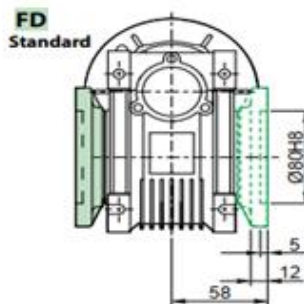

Габаритные и присоединительные размеры для мотор-редукторов типа PC-PMRV

PC 63 / PMRV 40

PC 063 / PMRV50

Albero uscita / Output shaft

Kg
5 kg

FA
Standard

FB
Standard

FC
Standard

FD
Standard

PC071 / PMRV 50

Albero uscita / Output shaft

Kg
6.1 kg

PC071 / PMRV 63

Kg
8.8 kg

FA
Standard

FB
Standard

FC
Standard

FD
Standard

FE
Standard

PC071 / PMRV 75

Albero uscita / Output shaft

Kg
11.6 kg

FA
Standard

FB
Standard

PC080 / PMRV 75

PC090 / PMRV 75

PC080 / PMRV 90

Albero uscita / Output shaft

Kg
17.7 kg

FA
Standard

FD DX
Standard

FB
Standard