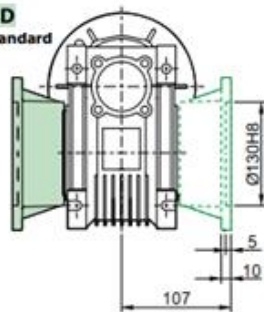

Габаритные и присоединительные размеры для мотор-редукторов типа PC-PMRV

PC 63 / PMRV 40

PC 063 / PMRV50

Albero uscita / Output shaft

Kg
5 kg

FA
Standard

FB
Standard

FC
Standard

FD
Standard

PC071 / PMRV 50

Albero uscita / Output shaft

Kg
6.1 kg

PC071 / PMRV 63

Kg
8.8 kg

FA
Standard

FB
Standard

FC
Standard

FD
Standard

FE
Standard

PC071 / PMRV 75

Albero uscita / Output shaft

Kg
11.6 kg

FA
Standard

FB
Standard

PC080 / PMRV 75

PC090 / PMRV 75

PC080 / PMRV 90

Albero uscita / Output shaft

Kg
17.7 kg

FA
Standard

FD DX
Standard

FB
Standard