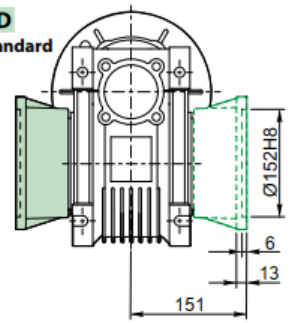

Габаритные и присоединительные размеры для мотор-редукторов типа PC-PMRV

PC 63 / PMRV 40

PC 063 / PMRV50

Albero uscita / Output shaft

Kg
5 kg

FA
Standard

FB
Standard

FC
Standard

PC080 / PMRV 75

PC090 / PMRV 75

PC080 / PMRV 90

Albero uscita / Output shaft

Kg
17.7 kg

FA
Standard

FD DX
Standard

FB
Standard

FC
Standard

PC080 / PMRV 110

Albero uscita / Output shaft

Kg
39.7 kg

PC090 / PMRV 90

Albero uscita / Output shaft

Kg
17.7

FA
Standard

FD
Standard

FB
Standard

FC
Standard

PC090 / PMRV 110

Albero uscita / Output shaft

Kg
39.7 kg

PC090 / PMRV 130

Albero uscita / Output shaft