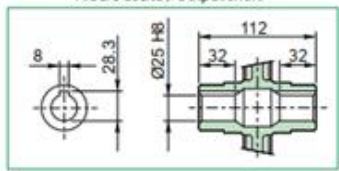

Габаритные и присоединительные размеры для мотор-редукторов типа PC-PMRV

PC 63 / PMRV 40

PC 063 / PMRV50

Albero uscita / Output shaft

Kg
5 kg

FA
Standard

FB
Standard

FC
Standard

FD
Standard

PC071 / PMRV 50

Albero uscita / Output shaft

Kg
6.1 kg

PC071 / PMRV 63

Kg
8.8 kg

FA
Standard

FB
Standard

FC
Standard

FD
Standard

FE
Standard

PC071 / PMRV 75

Albero uscita / Output shaft

Kg
11.6 kg

FA
Standard

FB
Standard

PC080 / PMRV 75

PC090 / PMRV 75

PC080 / PMRV 90

Albero uscita / Output shaft

Kg
17.7 kg

FA
Standard

FD DX
Standard

FB
Standard