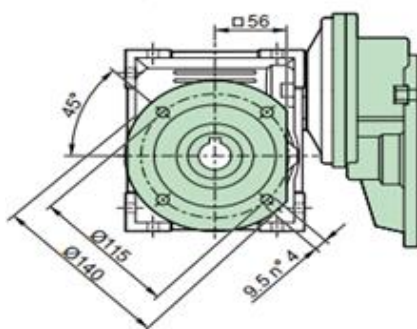

Габаритные и присоединительные размеры для мотор-редукторов типа PC-PMRV

PC 63 / PMRV 40

PC 063 / PMRV50

Albero uscita / Output shaft

Kg
5 kg

FA
Standard

FB
Standard

FC
Standard

FD
Standard

PC071 / PMRV 50

Albero uscita / Output shaft

Kg
6.1 kg

PC071 / PMRV 63

Kg
8.8 kg

FA
Standard

FB
Standard

FC
Standard

FD
Standard

FE
Standard

PC071 / PMRV 75

Albero uscita / Output shaft

Kg
11.6 kg

FA
Standard

FB
Standard

PC080 / PMRV 75

PC090 / PMRV 75

PC080 / PMRV 90

Albero uscita / Output shaft

Kg
17.7 kg

FA
Standard

FD DX
Standard

FB
Standard