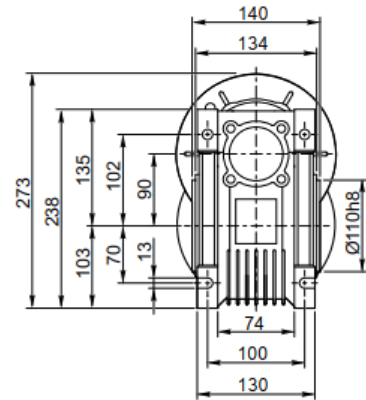

Габаритные и присоединительные размеры для мотор-редукторов типа PC-PMRV

PC 63 / PMRV 40

PC 063 / PMRV50

Albero uscita / Output shaft

Kg
5 kg

FA
Standard

FB
Standard

FC
Standard

PC080 / PMRV 75

PC090 / PMRV 75

PC080 / PMRV 90

Albero uscita / Output shaft

Kg
17.7 kg

FA
Standard

FD DX
Standard

FB
Standard

FC
Standard

PC080 / PMRV 110

Albero uscita / Output shaft

Kg
39.7 kg

PC090 / PMRV 90

Albero uscita / Output shaft

Kg
17.7

FA
Standard

FD
Standard

FB
Standard

FC
Standard

PC090 / PMRV 110

Albero uscita / Output shaft

Kg
39.7 kg

PC090 / PMRV 130

Albero uscita / Output shaft