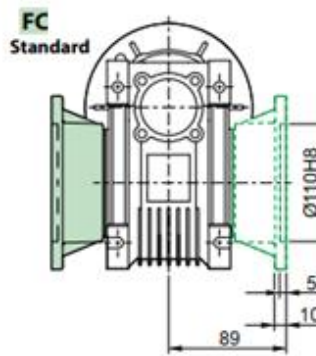

Габаритные и присоединительные размеры для мотор-редукторов типа PC-PMRV

PC 63 / PMRV 40

PC 063 / PMRV50

Albero uscita / Output shaft

Kg
5 kg

FA
Standard

FB
Standard

FC
Standard

FD
Standard

PC071 / PMRV 50

Albero uscita / Output shaft

Kg
6.1 kg

PC071 / PMRV 63

Kg
8.8 kg

FA
Standard

FB
Standard

FC
Standard

FD
Standard

FE
Standard

PC071 / PMRV 75

Albero uscita / Output shaft

Kg
11.6 kg

FA
Standard

FB
Standard

PC080 / PMRV 75

PC090 / PMRV 75

PC080 / PMRV 90

Albero uscita / Output shaft

Kg
17.7 kg

FA
Standard

FD DX
Standard

FB
Standard