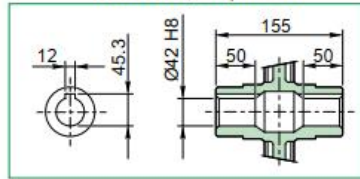

Габаритные и присоединительные размеры для мотор-редукторов типа PC-PMRV

PC 63 / PMRV 40

PC 063 / PMRV50

Albero uscita / Output shaft

Kg
5 kg

FA
Standard

FB
Standard

FC
Standard

FC
Standard

PC080 / PMRV 110

Albero uscita / Output shaft

Kg
39.7 kg

PC090 / PMRV 90

Albero uscita / Output shaft

Kg
17.7

FA
Standard

FD
Standard

FB
Standard

FC
Standard

PC090 / PMRV 110

Albero uscita / Output shaft

Kg
39.7 kg

PC090 / PMRV 130

Albero uscita / Output shaft