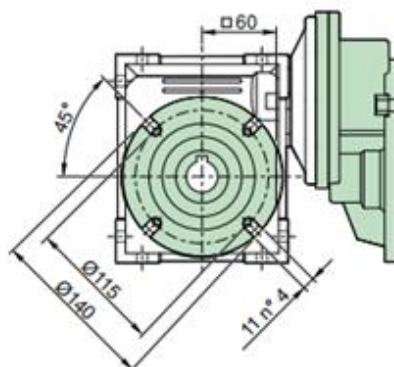

Габаритные и присоединительные размеры для мотор-редукторов типа PC-PMRV

PC 63 / PMRV 40

PC 063 / PMRV50

Albero uscita / Output shaft

Kg
5 kg

FA
Standard

FB
Standard

FC
Standard

FD
Standard

PC071 / PMRV 50

Albero uscita / Output shaft

Kg
6.1 kg

PC071 / PMRV 63

Kg
8.8 kg

FA
Standard

FB
Standard

FC
Standard

FD
Standard

FE
Standard

PC071 / PMRV 75

Albero uscita / Output shaft

Kg
11.6 kg

FA
Standard

FB
Standard

PC080 / PMRV 75

PC090 / PMRV 75

PC080 / PMRV 90

Albero uscita / Output shaft

Kg
17.7 kg

FA
Standard

FD DX
Standard

FB
Standard