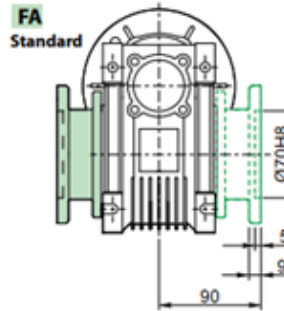

Габаритные и присоединительные размеры для мотор-редукторов типа PC-PMRV

PC 63 / PMRV 40

PC 063 / PMRV50

Albero uscita / Output shaft

Kg
5 kg

FA
Standard

FB
Standard

FC
Standard

FD
Standard

PC071 / PMRV 50

Albero uscita / Output shaft

Kg
6.1 kg

PC071 / PMRV 63

Kg
8.8 kg

FA
Standard

FB
Standard

FC
Standard

FD
Standard

FE
Standard

PC071 / PMRV 75

Albero uscita / Output shaft

Kg
11.6 kg

FA
Standard

FB
Standard

PC080 / PMRV 75

PC090 / PMRV 75

PC080 / PMRV 90

Albero uscita / Output shaft

Kg
17.7 kg

FA
Standard

FD DX
Standard

FB
Standard