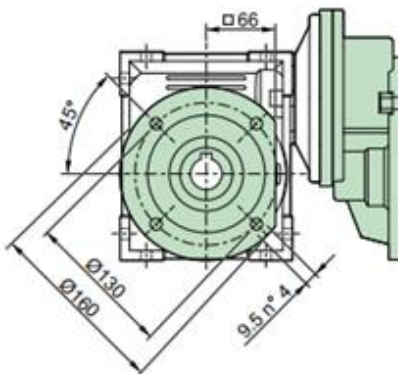

Габаритные и присоединительные размеры для мотор-редукторов типа PC-PMRV

PC 63 / PMRV 40

PC 063 / PMRV50

Albero uscita / Output shaft

Kg
5 kg

FA
Standard

FB
Standard

FC
Standard

FD
Standard

PC071 / PMRV 50

Albero uscita / Output shaft

Kg
6.1 kg

PC071 / PMRV 63

Kg
8.8 kg

FA
Standard

FB
Standard

FC
Standard

FD
Standard

FE
Standard

PC071 / PMRV 75

Albero uscita / Output shaft

Kg
11.6 kg

FA
Standard

FB
Standard

PC080 / PMRV 75

PC090 / PMRV 75

PC080 / PMRV 90

Albero uscita / Output shaft

Kg
17.7 kg

FA
Standard

FD DX
Standard

FB
Standard