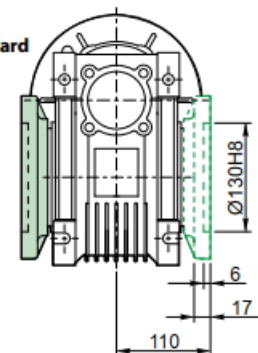

Габаритные и присоединительные размеры для мотор-редукторов типа PC-PMRV

PC 63 / PMRV 40

PC 063 / PMRV50

Albero uscita / Output shaft

Kg
5 kg

FA
Standard

FB
Standard

FC
Standard

PC080 / PMRV 75

PC090 / PMRV 75

PC080 / PMRV 90

Albero uscita / Output shaft

Kg
17.7 kg

FA
Standard

FD DX
Standard

FB
Standard

FC
Standard

PC080 / PMRV 110

Albero uscita / Output shaft

Kg
39.7 kg

PC090 / PMRV 90

Albero uscita / Output shaft

Kg
17.7

FA
Standard

FD
Standard

FB
Standard

FC
Standard

PC090 / PMRV 110

Albero uscita / Output shaft

Kg
39.7 kg

PC090 / PMRV 130

Albero uscita / Output shaft