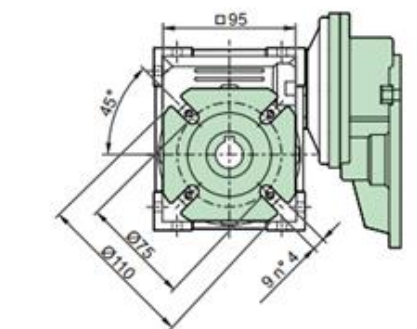

Габаритные и присоединительные размеры для мотор-редукторов типа PC-PMRV

PC 63 / PMRV 40

PC 063 / PMRV50

Albero uscita / Output shaft

Kg
5 kg

FA
Standard

FB
Standard

FC
Standard

FD
Standard

PC071 / PMRV 50

Albero uscita / Output shaft

Kg
6.1 kg

PC071 / PMRV 63

Kg
8.8 kg

FA
Standard

FB
Standard

FC
Standard

FD
Standard

FE
Standard

PC071 / PMRV 75

Albero uscita / Output shaft

Kg
11.6 kg

FA
Standard

FB
Standard

PC080 / PMRV 75

PC090 / PMRV 75

PC080 / PMRV 90

Albero uscita / Output shaft

Kg
17.7 kg

FA
Standard

FD DX
Standard

FB
Standard