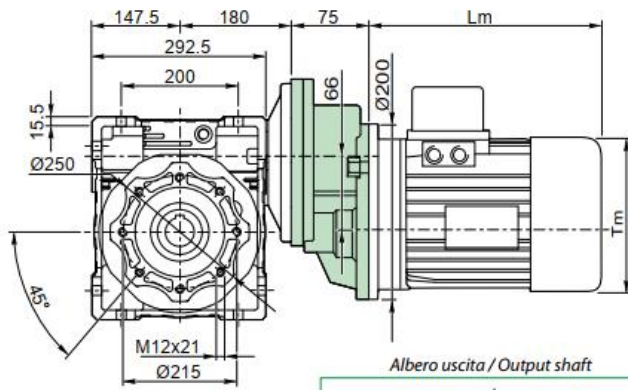

Габаритные и присоединительные размеры для мотор-редукторов типа PC-PMRV

PC 63 / PMRV 40

PC 063 / PMRV50

Albero uscita / Output shaft

Kg
5 kg

FA
Standard

FB
Standard

FC
Standard

PC080 / PMRV 75

PC090 / PMRV 75

PC080 / PMRV 90

Albero uscita / Output shaft

Kg
17.7 kg

FA
Standard

FD DX
Standard

FB
Standard

FC
Standard

PC080 / PMRV 110

Albero uscita / Output shaft

Kg
39.7 kg

PC090 / PMRV 90

Albero uscita / Output shaft

Kg
17.7

FA
Standard

FD
Standard

FB
Standard

FC
Standard

PC090 / PMRV 110

Albero uscita / Output shaft

Kg
39.7 kg

PC090 / PMRV 130

Albero uscita / Output shaft