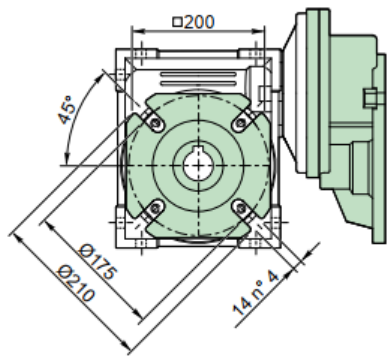

Габаритные и присоединительные размеры для мотор-редукторов типа PC-PMRV

PC 63 / PMRV 40

PC 063 / PMRV50

Albero uscita / Output shaft

Kg
5 kg

FA
Standard

FB
Standard

FC
Standard

PC080 / PMRV 75

PC090 / PMRV 75

PC080 / PMRV 90

Albero uscita / Output shaft

Kg
17.7 kg

FA
Standard

FD DX
Standard

FB
Standard

FC
Standard

PC080 / PMRV 110

Albero uscita / Output shaft

Kg
39.7 kg

PC090 / PMRV 90

Albero uscita / Output shaft

Kg
17.7

FA
Standard

FD
Standard

FB
Standard

FC
Standard

PC090 / PMRV 110

Albero uscita / Output shaft

Kg
39.7 kg

PC090 / PMRV 130

Albero uscita / Output shaft