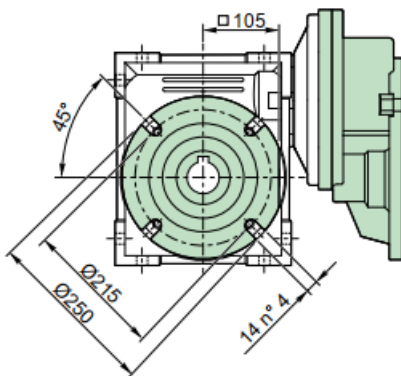

Габаритные и присоединительные размеры для мотор-редукторов типа PC-PMRV

PC 63 / PMRV 40

PC 063 / PMRV50

Albero uscita / Output shaft

Kg
5 kg

FA
Standard

FB
Standard

FC
Standard

PC080 / PMRV 75

PC090 / PMRV 75

PC080 / PMRV 90

Albero uscita / Output shaft

Kg
17.7 kg

FA
Standard

FD DX
Standard

FB
Standard

FC
Standard

PC080 / PMRV 110

Albero uscita / Output shaft

Kg
39.7 kg

PC090 / PMRV 90

Albero uscita / Output shaft

Kg
17.7

FA
Standard

FD
Standard

FB
Standard

FC
Standard

PC090 / PMRV 110

Albero uscita / Output shaft

Kg
39.7 kg

PC090 / PMRV 130

Albero uscita / Output shaft