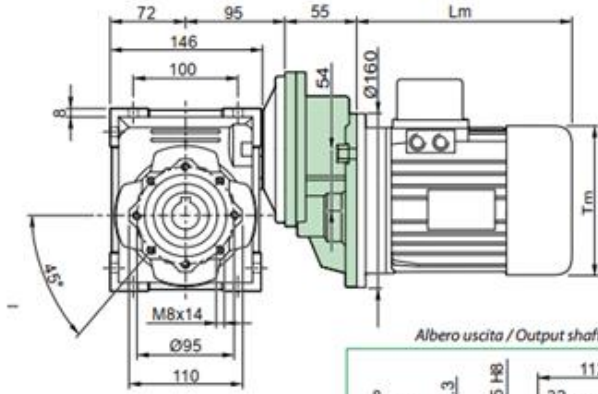

Габаритные и присоединительные размеры для мотор-редукторов типа PC-PMRV

PC 63 / PMRV 40

PC 063 / PMRV50

Albero uscita / Output shaft

Kg
5 kg

FA
Standard

FB
Standard

FC
Standard

FD
Standard

PC071 / PMRV 50

Albero uscita / Output shaft

Kg
6.1 kg

PC071 / PMRV 63

Kg
8.8 kg

FA
Standard

FB
Standard

FC
Standard

FD
Standard

FE
Standard

PC071 / PMRV 75

Albero uscita / Output shaft

Kg
11.6 kg

FA
Standard

FB
Standard

PC080 / PMRV 75

PC090 / PMRV 75

PC080 / PMRV 90

Albero uscita / Output shaft

Kg
17.7 kg

FA
Standard

FD DX
Standard

FB
Standard