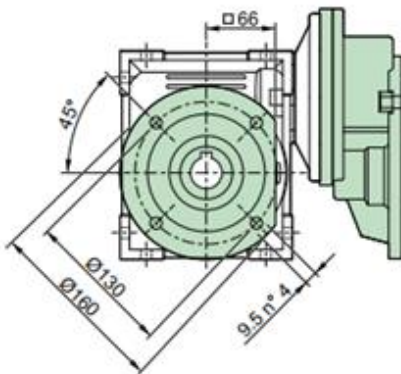

Габаритные и присоединительные размеры для мотор-редукторов типа PC-PMRV

PC 63 / PMRV 40

PC 063 / PMRV50

Albero uscita / Output shaft

Kg
5 kg

FA
Standard

FB
Standard

FC
Standard

FD
Standard

PC071 / PMRV 50

Albero uscita / Output shaft

Kg
6.1 kg

PC071 / PMRV 63

Kg
8.8 kg

FA
Standard

FB
Standard

FC
Standard

FD
Standard

FE
Standard

PC071 / PMRV 75

Albero uscita / Output shaft

Kg
11.6 kg

FA
Standard

FB
Standard

PC080 / PMRV 75

PC090 / PMRV 75

PC080 / PMRV 90

Albero uscita / Output shaft

Kg
17.7 kg

FA
Standard

FD DX
Standard

FB
Standard