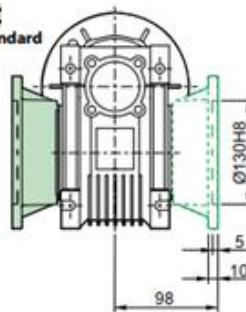

Габаритные и присоединительные размеры для мотор-редукторов типа PC-PMRV

PC 63 / PMRV 40

PC 063 / PMRV50

Albero uscita / Output shaft

Kg
5 kg

FA
Standard

FB
Standard

FC
Standard

FD
Standard

PC071 / PMRV 50

Albero uscita / Output shaft

Kg
6.1 kg

PC071 / PMRV 63

Kg
8.8 kg

FA
Standard

FB
Standard

FC
Standard

FD
Standard

FE
Standard

PC071 / PMRV 75

Albero uscita / Output shaft

Kg
11.6 kg

FA
Standard

FB
Standard

PC080 / PMRV 75

PC090 / PMRV 75

PC080 / PMRV 90

Albero uscita / Output shaft

Kg
17.7 kg

FA
Standard

FD DX
Standard

FB
Standard