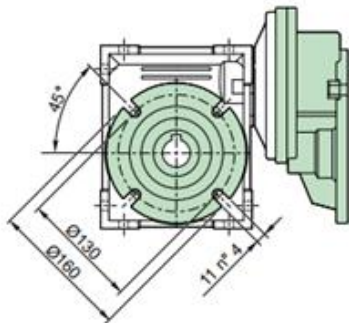

Габаритные и присоединительные размеры для мотор-редукторов типа PC-PMRV

PC 63 / PMRV 40

PC 063 / PMRV50

Albero uscita / Output shaft

Kg
5 kg

FA
Standard

FB
Standard

FC
Standard

FD
Standard

PC071 / PMRV 50

Albero uscita / Output shaft

Kg
6.1 kg

PC071 / PMRV 63

Kg
8.8 kg

FA
Standard

FB
Standard

FC
Standard

FD
Standard

FE
Standard

PC071 / PMRV 75

Albero uscita / Output shaft

Kg
11.6 kg

FA
Standard

FB
Standard

PC080 / PMRV 75

PC090 / PMRV 75

PC080 / PMRV 90

Albero uscita / Output shaft

Kg
17.7 kg

FA
Standard

FD DX
Standard

FB
Standard