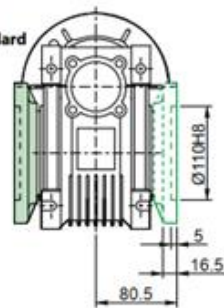

Габаритные и присоединительные размеры для мотор-редукторов типа PC-PMRV

PC 63 / PMRV 40

PC 063 / PMRV50

Albero uscita / Output shaft

Kg
5 kg

FA
Standard

FB
Standard

FC
Standard

FD
Standard

PC071 / PMRV 50

Albero uscita / Output shaft

Kg
6.1 kg

PC071 / PMRV 63

Kg
8.8 kg

FA
Standard

FB
Standard

FC
Standard

FD
Standard

FE
Standard

PC071 / PMRV 75

Albero uscita / Output shaft

Kg
11.6 kg

FA
Standard

FB
Standard

PC080 / PMRV 75

PC090 / PMRV 75

PC080 / PMRV 90

Albero uscita / Output shaft

Kg
17.7 kg

FA
Standard

FD DX
Standard

FB
Standard