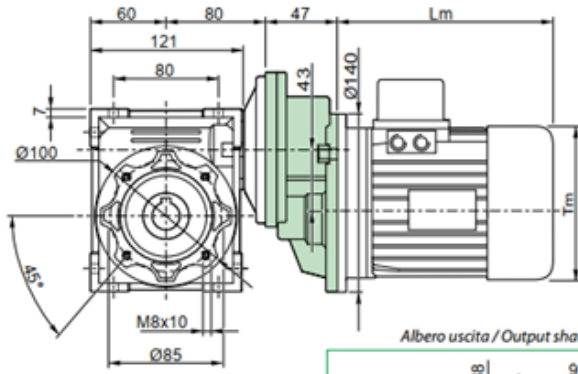

Габаритные и присоединительные размеры для мотор-редукторов типа PC-PMRV

PC 63 / PMRV 40

PC 063 / PMRV50

Albero uscita / Output shaft

Kg
5 kg

FA
Standard

FB
Standard

FC
Standard

FD
Standard

PC071 / PMRV 50

Albero uscita / Output shaft

Kg
6.1 kg

PC071 / PMRV 63

Kg
8.8 kg

FA
Standard

FB
Standard

FC
Standard

FD
Standard

FE
Standard

PC071 / PMRV 75

Albero uscita / Output shaft

Kg
11.6 kg

FA
Standard

FB
Standard

PC080 / PMRV 75

PC090 / PMRV 75

PC080 / PMRV 90

Albero uscita / Output shaft

Kg
17.7 kg

FA
Standard

FD DX
Standard

FB
Standard