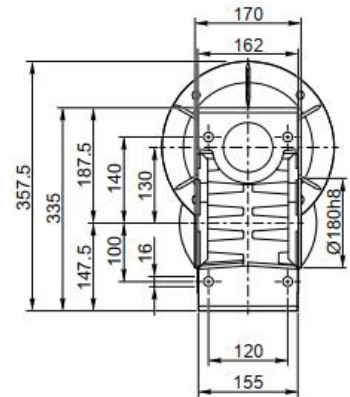

Габаритные и присоединительные размеры для мотор-редукторов типа PC-PMRV

PC 63 / PMRV 40

PC 063 / PMRV50

Albero uscita / Output shaft

Kg
5 kg

FA
Standard

FB
Standard

FC
Standard

PC080 / PMRV 75

PC090 / PMRV 75

PC080 / PMRV 90

Albero uscita / Output shaft

Kg
17.7 kg

FA
Standard

FD DX
Standard

FB
Standard

FC
Standard

PC080 / PMRV 110

Albero uscita / Output shaft

Kg
39.7 kg

PC090 / PMRV 90

Albero uscita / Output shaft

Kg
17.7

FA
Standard

FD
Standard

FB
Standard

FC
Standard

PC090 / PMRV 110

Albero uscita / Output shaft

Kg
39.7 kg

PC090 / PMRV 130

Albero uscita / Output shaft