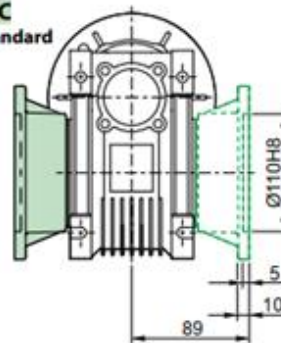

Габаритные и присоединительные размеры для мотор-редукторов типа PC-PMRV

PC 63 / PMRV 40

PC 063 / PMRV50

Albero uscita / Output shaft

Kg
5 kg

FA
Standard

FB
Standard

FC
Standard

FD
Standard

PC071 / PMRV 50

Albero uscita / Output shaft

Kg
6.1 kg

PC071 / PMRV 63

Kg
8.8 kg

FA
Standard

FB
Standard

FC
Standard

FD
Standard

FE
Standard

PC071 / PMRV 75

Albero uscita / Output shaft

Kg
11.6 kg

FA
Standard

FB
Standard

PC080 / PMRV 75

PC090 / PMRV 75

PC080 / PMRV 90

Albero uscita / Output shaft

Kg
17.7 kg

FA
Standard

FD DX
Standard

FB
Standard