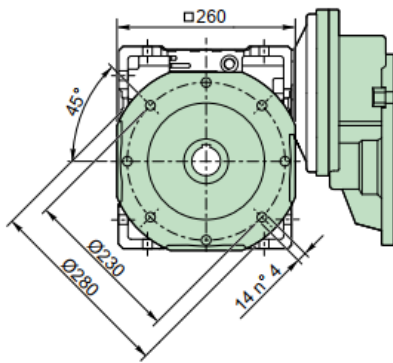

Габаритные и присоединительные размеры для мотор-редукторов типа PC-PMRV

PC 63 / PMRV 40

PC 063 / PMRV50

Albero uscita / Output shaft

Kg
5 kg

FA
Standard

FB
Standard

FC
Standard

PC080 / PMRV 75

PC090 / PMRV 75

PC080 / PMRV 90

Albero uscita / Output shaft

Kg
17.7 kg

FA
Standard

FD DX
Standard

FB
Standard

FC
Standard

PC080 / PMRV 110

Albero uscita / Output shaft

Kg
39.7 kg

PC090 / PMRV 90

Albero uscita / Output shaft

Kg
17.7

FA
Standard

FD
Standard

FB
Standard

FC
Standard

PC090 / PMRV 110

Albero uscita / Output shaft

Kg
39.7 kg

PC090 / PMRV 130

Albero uscita / Output shaft