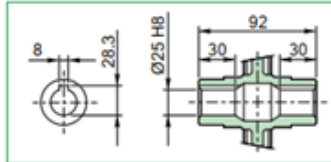

Габаритные и присоединительные размеры для мотор-редукторов типа PC-PMRV

PC 63 / PMRV 40

PC 063 / PMRV50

Albero uscita / Output shaft

Kg
5 kg

FA
Standard

FB
Standard

FC
Standard

FD
Standard

PC071 / PMRV 50

Albero uscita / Output shaft

Kg
6.1 kg

PC071 / PMRV 63

Kg
8.8 kg

FA
Standard

FB
Standard

FC
Standard

FD
Standard

FE
Standard

PC071 / PMRV 75

Albero uscita / Output shaft

Kg
11.6 kg

FA
Standard

FB
Standard

PC080 / PMRV 75

PC090 / PMRV 75

PC080 / PMRV 90

Albero uscita / Output shaft

Kg
17.7 kg

FA
Standard

FD DX
Standard

FB
Standard