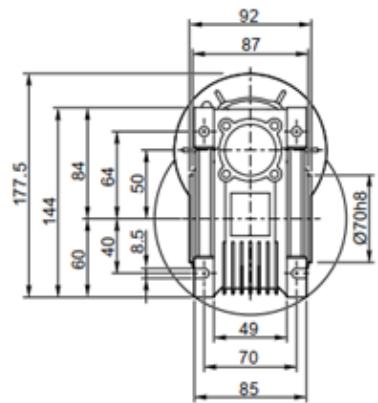

Габаритные и присоединительные размеры для мотор-редукторов типа PC-PMRV

PC 63 / PMRV 40

PC 063 / PMRV50

Albero uscita / Output shaft

Kg
5 kg

FA
Standard

FB
Standard

FC
Standard

FD
Standard

PC071 / PMRV 50

Albero uscita / Output shaft

Kg
6.1 kg

PC071 / PMRV 63

Kg
8.8 kg

FA
Standard

FB
Standard

FC
Standard

FD
Standard

FE
Standard

PC071 / PMRV 75

Albero uscita / Output shaft

Kg
11.6 kg

FA
Standard

FB
Standard

PC080 / PMRV 75

PC090 / PMRV 75

PC080 / PMRV 90

Albero uscita / Output shaft

Kg
17.7 kg

FA
Standard

FD DX
Standard

FB
Standard