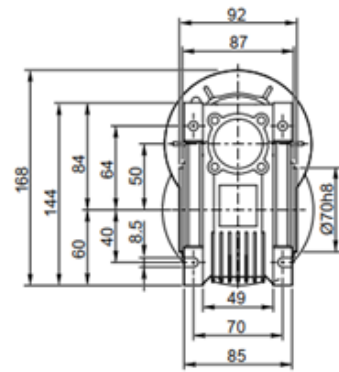

Габаритные и присоединительные размеры для мотор-редукторов типа PC-PMRV

PC 63 / PMRV 40

PC 063 / PMRV50

Albero uscita / Output shaft

Kg
5 kg

FA
Standard

FB
Standard

FC
Standard

FD
Standard

PC071 / PMRV 50

Albero uscita / Output shaft

Kg
6.1 kg

PC071 / PMRV 63

Kg
8.8 kg

FA
Standard

FB
Standard

FC
Standard

FD
Standard

FE
Standard

PC071 / PMRV 75

Albero uscita / Output shaft

Kg
11.6 kg

FA
Standard

FB
Standard

PC080 / PMRV 75

PC090 / PMRV 75

PC080 / PMRV 90

Albero uscita / Output shaft

Kg
17.7 kg

FA
Standard

FD DX
Standard

FB
Standard