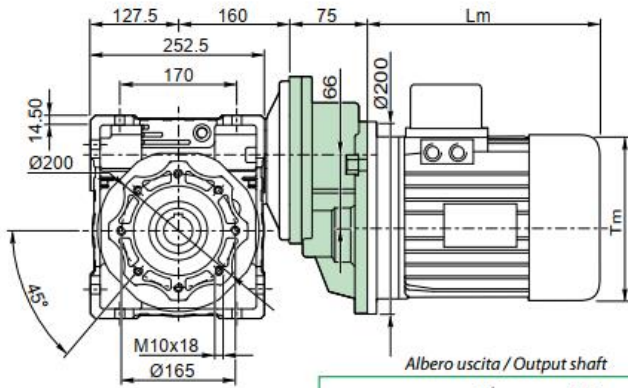

Габаритные и присоединительные размеры для мотор-редукторов типа PC-PMRV

PC 63 / PMRV 40

PC 063 / PMRV50

Albero uscita / Output shaft

Kg
5 kg

FA
Standard

FB
Standard

FC
Standard

PC080 / PMRV 75

PC090 / PMRV 75

PC080 / PMRV 90

Albero uscita / Output shaft

Kg
17.7 kg

FA
Standard

FD DX
Standard

FB
Standard

FC
Standard

PC080 / PMRV 110

Albero uscita / Output shaft

Kg
39.7 kg

PC090 / PMRV 90

Albero uscita / Output shaft

Kg
17.7

FA
Standard

FD
Standard

FB
Standard

FC
Standard

PC090 / PMRV 110

Albero uscita / Output shaft

Kg
39.7 kg

PC090 / PMRV 130

Albero uscita / Output shaft