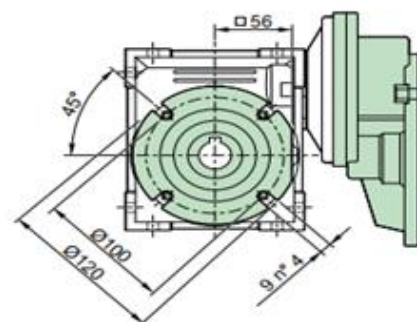

Габаритные и присоединительные размеры для мотор-редукторов типа PC-PMRV

PC 63 / PMRV 40

PC 063 / PMRV50

Albero uscita / Output shaft

Kg
5 kg

FA
Standard

FB
Standard

FC
Standard

FD
Standard

PC071 / PMRV 50

Albero uscita / Output shaft

Kg
6.1 kg

PC071 / PMRV 63

Kg
8.8 kg

FA
Standard

FB
Standard

FC
Standard

FD
Standard

FE
Standard

PC071 / PMRV 75

Albero uscita / Output shaft

Kg
11.6 kg

FA
Standard

FB
Standard

PC080 / PMRV 75

PC090 / PMRV 75

PC080 / PMRV 90

Albero uscita / Output shaft

Kg
17.7 kg

FA
Standard

FD DX
Standard

FB
Standard