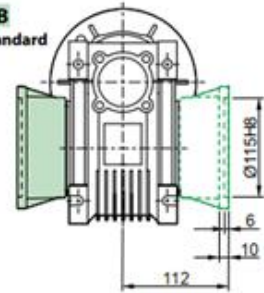

Габаритные и присоединительные размеры для мотор-редукторов типа PC-PMRV

PC 63 / PMRV 40

PC 063 / PMRV50

Albero uscita / Output shaft

Kg
5 kg

FA
Standard

FB
Standard

FC
Standard

FD
Standard

PC071 / PMRV 50

Albero uscita / Output shaft

Kg
6.1 kg

PC071 / PMRV 63

Kg
8.8 kg

FA
Standard

FB
Standard

FC
Standard

FD
Standard

FE
Standard

PC071 / PMRV 75

Albero uscita / Output shaft

Kg
11.6 kg

FA
Standard

FB
Standard

PC080 / PMRV 75

PC090 / PMRV 75

PC080 / PMRV 90

Albero uscita / Output shaft

Kg
17.7 kg

FA
Standard

FD DX
Standard

FB
Standard