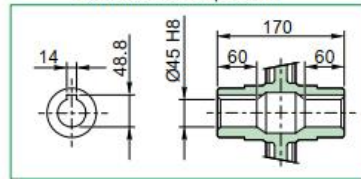

FC
Standard

PC080 / PMRV 110

Albero uscita / Output shaft

Kg
39.7 kg

PC090 / PMRV 90

Albero uscita / Output shaft

Kg
17.7

FA
Standard

FD
Standard

FB
Standard

FC
Standard

PC090 / PMRV 110

Albero uscita / Output shaft

Kg
39.7 kg

PC090 / PMRV 130

Albero uscita / Output shaft