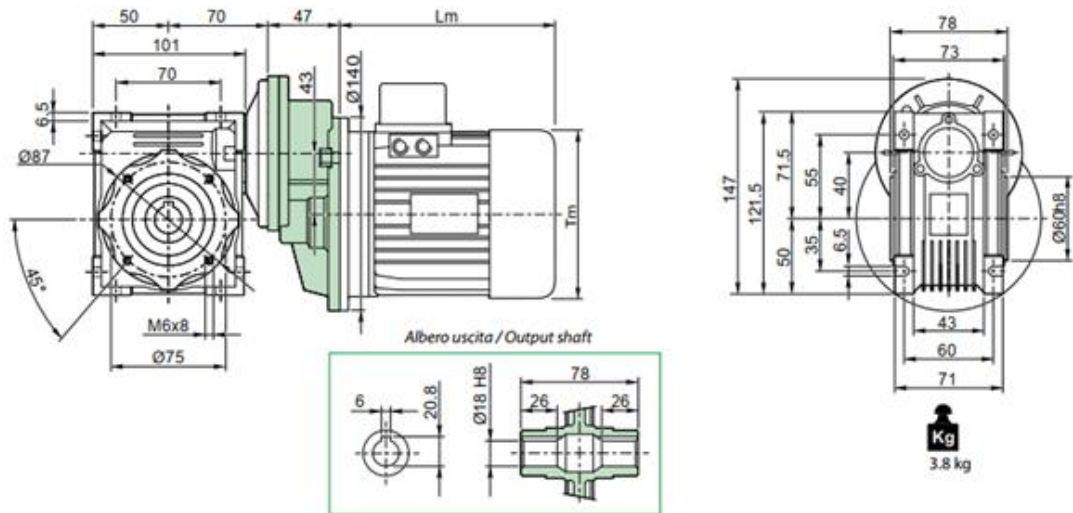

Габаритные и присоединительные размеры для мотор-редукторов типа PC-PMRV

PC 63 / PMRV 40

PC 063 / PMRV50

Albero uscita / Output shaft

Kg
5 kg

FA
Standard

FB
Standard

FC
Standard

FD
Standard

PC071 / PMRV 50

Albero uscita / Output shaft

Kg
6.1 kg

PC071 / PMRV 63

Kg
8.8 kg

FA
Standard

FB
Standard

FC
Standard

FD
Standard

FE
Standard

PC071 / PMRV 75

Albero uscita / Output shaft

Kg
11.6 kg

FA
Standard

FB
Standard

PC080 / PMRV 75

PC090 / PMRV 75

PC080 / PMRV 90

Albero uscita / Output shaft

Kg
17.7 kg

FA
Standard

FD DX
Standard

FB
Standard