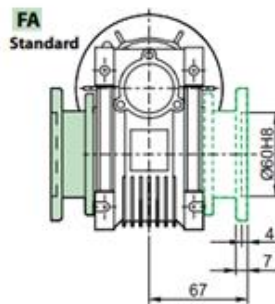

Габаритные и присоединительные размеры для мотор-редукторов типа PC-PMRV

PC 63 / PMRV 40

PC 063 / PMRV50

Albero uscita / Output shaft

Kg
5 kg

FA
Standard

FB
Standard

FC
Standard

FD
Standard

PC071 / PMRV 50

Albero uscita / Output shaft

Kg
6.1 kg

PC071 / PMRV 63

Kg
8.8 kg

FA
Standard

FB
Standard

FC
Standard

FD
Standard

FE
Standard

PC071 / PMRV 75

Albero uscita / Output shaft

Kg
11.6 kg

FA
Standard

FB
Standard

PC080 / PMRV 75

PC090 / PMRV 75

PC080 / PMRV 90

Albero uscita / Output shaft

Kg
17.7 kg

FA
Standard

FD DX
Standard

FB
Standard