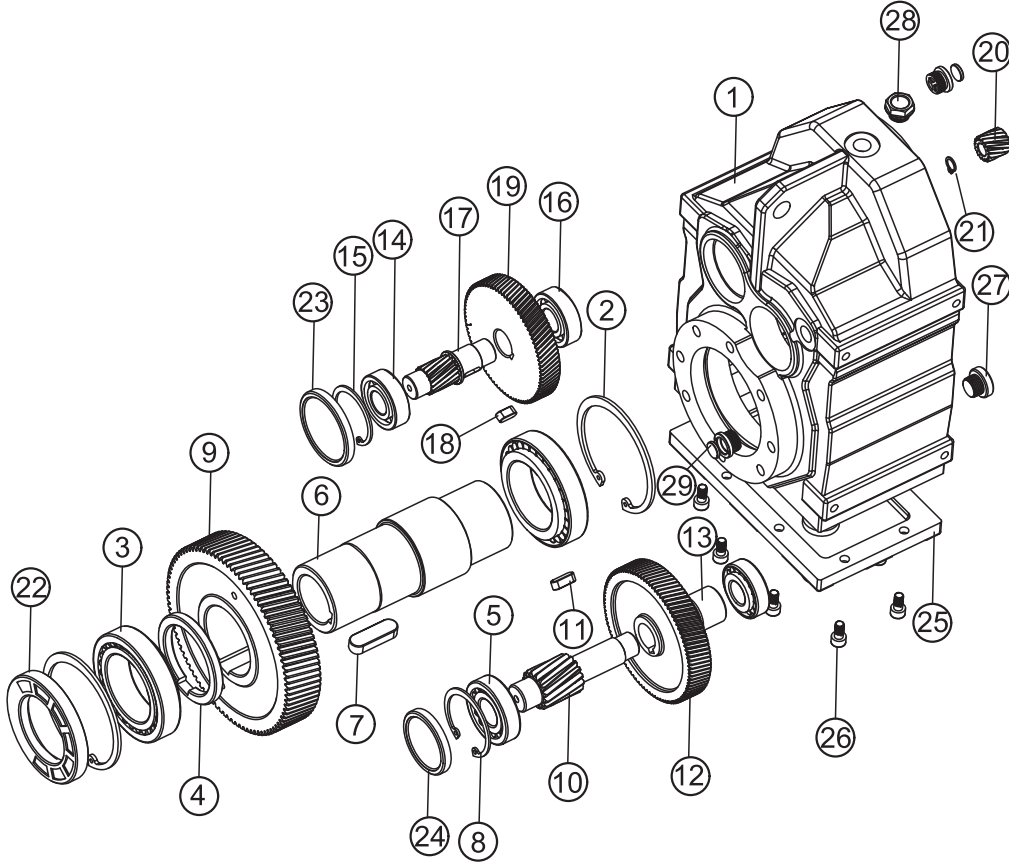

TR PARÇA LİSTESİ

EN PARTS LIST

01	Gövde	Housing	20	Dişli	Gear
02	Segman	Circlip	21	Segman	Circlip
03	Rulman	Bearing	22	Yağ Keçesi	Oil Seal
04	Rondela	Washer	23	Kapak	Cover
05	Rulman	Bearing	24	Kapak	Cover
06	Çıkış Mili	Output Shaft	25	Gövde Kapağı	Cover
07	Kama	Key	26	Civata	Screw
08	Segman	Circlip	27	Yağ Tapası	Oil Plug
09	Dişli	Gear	28	Havalık	Breather
10	Dişli	Gear	29	Seviye Tapası	Oil Gauge
11	Kama	Key			
12	Dişli	Gear			
13	Mil Kovanı	Shaft Sleeve			
14	Rulman	Bearing			
15	Segman	Circlip			
16	Rulman	Bearing			
17	Dişli	Gear			
18	Kama	Key			
19	Dişli	Gear			