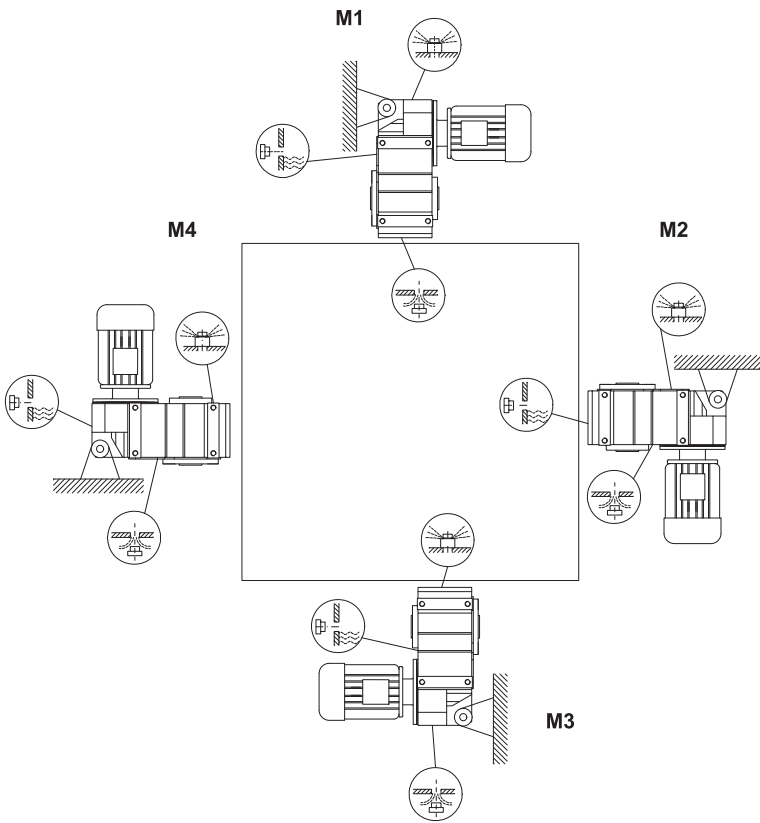

TR MONTAJ POZİSYONU VE YAĞ MİKTARI

EN MOUNTING POSITION AND OIL CAPACITY

Yağ Miktarı / Oil Capacity

Tip / Type	M1	M2	M3	M4	M5	M6
DP172..	1	1.2	0.7	1.2	1	1.1
DP272..	1.5	1.8	1.1	1.9	1.5	1.7
DP282..	2.5	3.6	2	3.4	2.7	2.8
DP372..	2.7	3.8	2.1	3.9	2.9	3.2
DP472..	5.1	7.3	4.4	8.2	6.1	6.3
DP572..	9.3	12	7.1	12.8	10	10.2
DP672..	20.8	25.3	14.2	28.4	20.8	22.5
DP772..	26	32	20	39	28	29
DP872..	42	56	34	65	46	49
DP972..	72	103	65	104	85	80

Tip / Type	DP172..	DP272..	DP282..	DP372..	DP472..	DP572..	DP672..	DP772..	DP872..	DP972..
Ağırlık / Weight (kg)	13	16.5	27	31	55	100	170	260	400	700

TR MONTAJ POZİSYONU

EN MOUNTING POSITION

TR MONTAJ POZİSYONU

EN MOUNTING POSITION

TR SİPARİŞ ŞEKLİ

EN ORDER TYPE

Motorlu Sipariş Örneği / Order Type with Motor Example

Motorsuz Sipariş Örneği / Order Type Without Motor Example