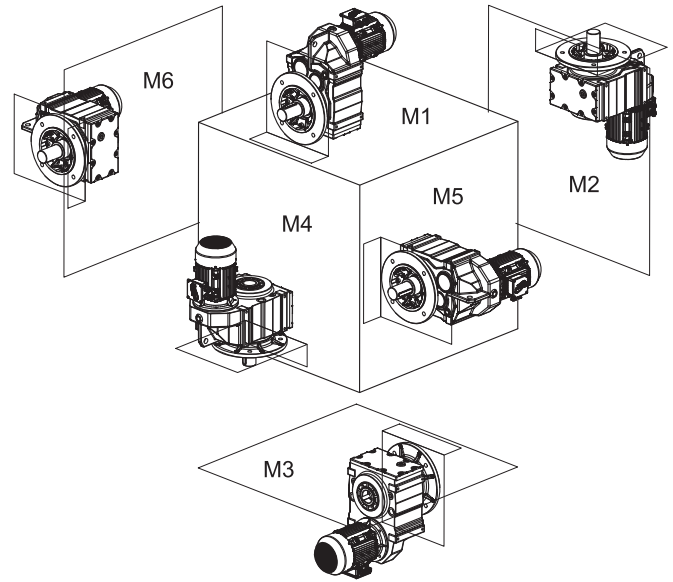

TR MONTAJ POZİSYONU VE YAĞ MİKTARI

EN MOUNTING POSITION AND OIL CAPACITY

Yağ Miktarı / Oil Capacity

Tip / Type	M1	M2	M3	M4	M5	M6
DP172..	1	1.2	0.7	1.2	1	1.1
DP272..	1.5	1.8	1.1	1.9	1.5	1.7
DP282..	2.5	3.6	2	3.4	2.7	2.8
DP372..	2.7	3.8	2.1	3.9	2.9	3.2
DP472..	5.1	7.3	4.4	8.2	6.1	6.3
DP572..	9.3	12	7.1	12.8	10	10.2
DP672..	20.8	25.3	14.2	28.4	20.8	22.5
DP772..	26	32	20	39	28	29
DP872..	42	56	34	65	46	49
DP972..	72	103	65	104	85	80

Tip / Type	DP172..	DP272..	DP282..	DP372..	DP472..	DP572..	DP672..	DP772..	DP872..	DP972..
Ağırlık / Weight (kg)	13	16.5	27	31	55	100	170	260	400	700

TR MONTAJ POZİSYONU

EN MOUNTING POSITION

TR MONTAJ POZİSYONU