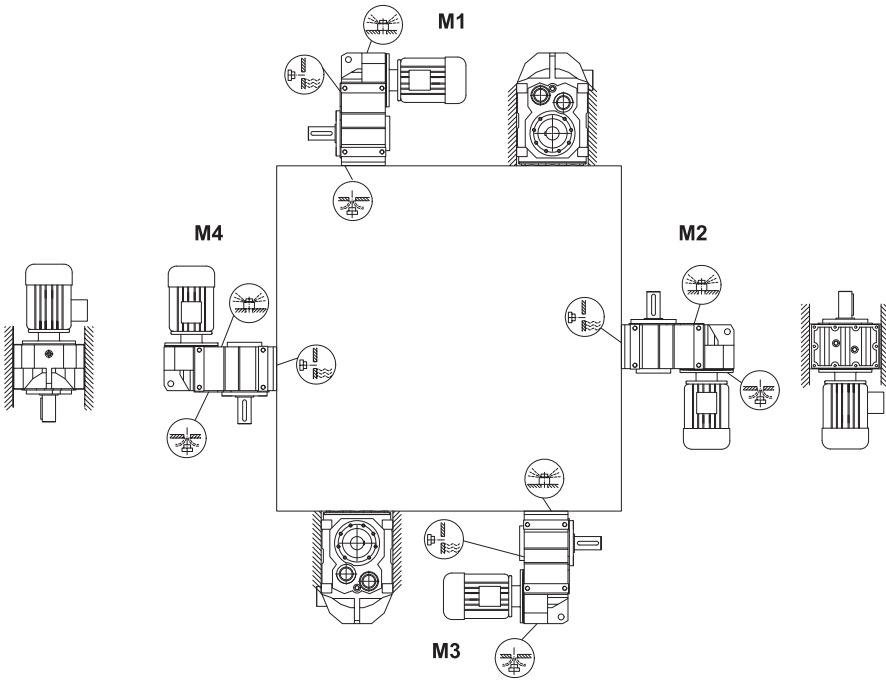

TR MONTAJ POZİSYONU VE YAĞ MİKTARI

EN MOUNTING POSITION AND OIL CAPACITY

Yağ Miktarı / Oil Capacity

Tip / Type	M1	M2	M3	M4	M5	M6
DP172..	1	1.2	0.7	1.2	1	1.1
DP272..	1.5	1.8	1.1	1.9	1.5	1.7
DP282..	2.5	3.6	2	3.4	2.7	2.8
DP372..	2.7	3.8	2.1	3.9	2.9	3.2
DP472..	5.1	7.3	4.4	8.2	6.1	6.3
DP572..	9.3	12	7.1	12.8	10	10.2
DP672..	20.8	25.3	14.2	28.4	20.8	22.5
DP772..	26	32	20	39	28	29
DP872..	42	56	34	65	46	49
DP972..	72	103	65	104	85	80

Tip / Type	DP172..	DP272..	DP282..	DP372..	DP472..	DP572..	DP672..	DP772..	DP872..	DP972..
Ağırlık / Weight (kg)	13	16.5	27	31	55	100	170	260	400	700

TR MONTAJ POZİSYONU

EN MOUNTING POSITION

TR MONTAJ POZİSYONU

EN MOUNTING POSITION

TR SİPARİŞ ŞEKLİ

EN ORDER TYPE

Motorlu Sipariş Örneği / Order Type with Motor Example

Motorsuz Sipariş Örneği / Order Type Without Motor Example