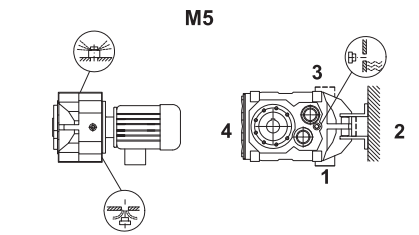

TR MONTAJ POZİSYONU VE YAĞ MİKTARI

EN MOUNTING POSITION AND OIL CAPACITY

Yağ Miktarı / Oil Capacity

Tip / Type	M1	M2	M3	M4	M5	M6
DP172..	1	1.2	0.7	1.2	1	1.1
DP272..	1.5	1.8	1.1	1.9	1.5	1.7
DP282..	2.5	3.6	2	3.4	2.7	2.8
DP372..	2.7	3.8	2.1	3.9	2.9	3.2
DP472..	5.1	7.3	4.4	8.2	6.1	6.3
DP572..	9.3	12	7.1	12.8	10	10.2
DP672..	20.8	25.3	14.2	28.4	20.8	22.5
DP772..	26	32	20	39	28	29
DP872..	42	56	34	65	46	49
DP972..	72	103	65	104	85	80

Tip / Type	DP172..	DP272..	DP282..	DP372..	DP472..	DP572..	DP672..	DP772..	DP872..	DP972..
Ağırlık / Weight (kg)	13	16.5	27	31	55	100	170	260	400	700

TR MONTAJ POZİSYONU

EN MOUNTING POSITION

TR MONTAJ POZİSYONU