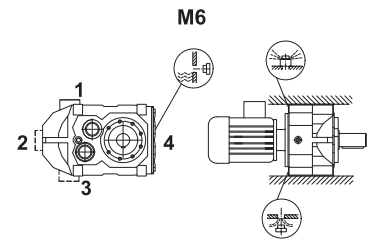

TR MONTAJ POZİSYONU VE YAĞ MİKTARI

EN MOUNTING POSITION AND OIL CAPACITY

Yağ Miktarı / Oil Capacity

Tip / Type	M1	M2	M3	M4	M5	M6
DP172..	1	1.2	0.7	1.2	1	1.1
DP272..	1.5	1.8	1.1	1.9	1.5	1.7
DP282..	2.5	3.6	2	3.4	2.7	2.8
DP372..	2.7	3.8	2.1	3.9	2.9	3.2
DP472..	5.1	7.3	4.4	8.2	6.1	6.3
DP572..	9.3	12	7.1	12.8	10	10.2
DP672..	20.8	25.3	14.2	28.4	20.8	22.5
DP772..	26	32	20	39	28	29
DP872..	42	56	34	65	46	49
DP972..	72	103	65	104	85	80

Tip / Type	DP172..	DP272..	DP282..	DP372..	DP472..	DP572..	DP672..	DP772..	DP872..	DP972..
Ağırlık / Weight (kg)	13	16.5	27	31	55	100	170	260	400	700

TR MONTAJ POZİSYONU

EN MOUNTING POSITION

TR MONTAJ POZİSYONU