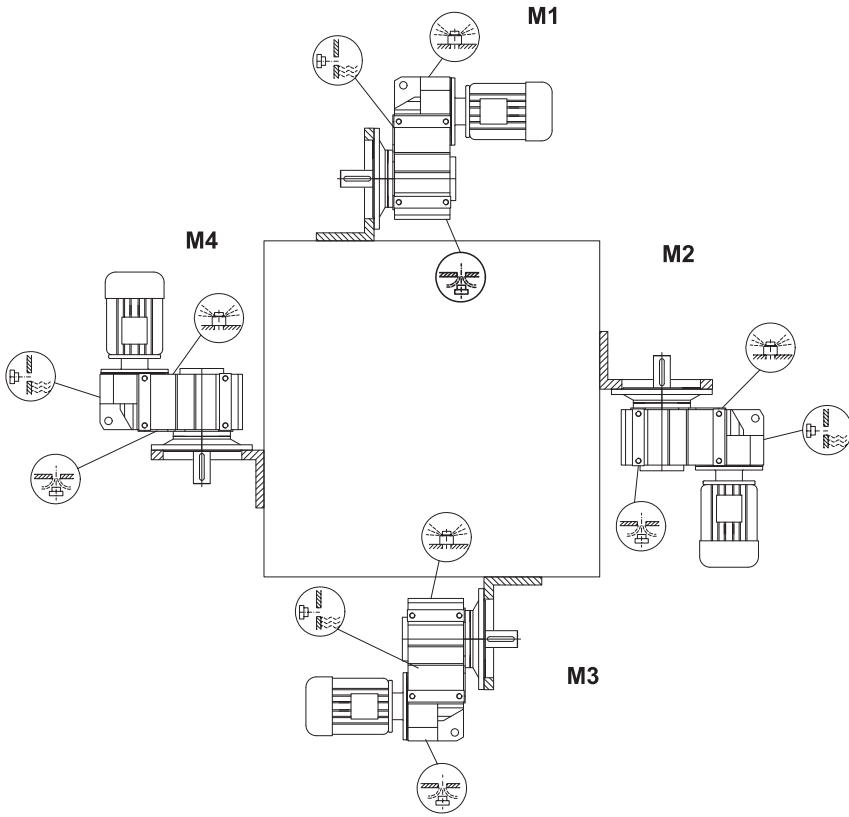

TR MONTAJ POZİSYONU

EN MOUNTING POSITION