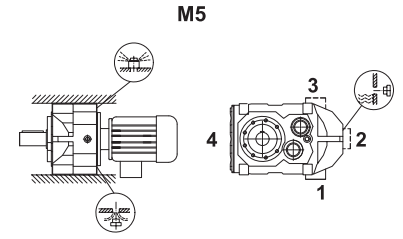

TR MONTAJ POZİSYONU VE YAĞ MİKTARI

EN MOUNTING POSITION AND OIL CAPACITY

Yağ Miktarı / Oil Capacity

Tip / Type	M1	M2	M3	M4	M5	M6
DP172..	1	1.2	0.7	1.2	1	1.1
DP272..	1.5	1.8	1.1	1.9	1.5	1.7
DP282..	2.5	3.6	2	3.4	2.7	2.8
DP372..	2.7	3.8	2.1	3.9	2.9	3.2
DP472..	5.1	7.3	4.4	8.2	6.1	6.3
DP572..	9.3	12	7.1	12.8	10	10.2
DP672..	20.8	25.3	14.2	28.4	20.8	22.5
DP772..	26	32	20	39	28	29
DP872..	42	56	34	65	46	49
DP972..	72	103	65	104	85	80

Tip / Type	DP172..	DP272..	DP282..	DP372..	DP472..	DP572..	DP672..	DP772..	DP872..	DP972..
Ağırlık / Weight (kg)	13	16.5	27	31	55	100	170	260	400	700

TR MONTAJ POZİSYONU

EN MOUNTING POSITION

TR MONTAJ POZİSYONU