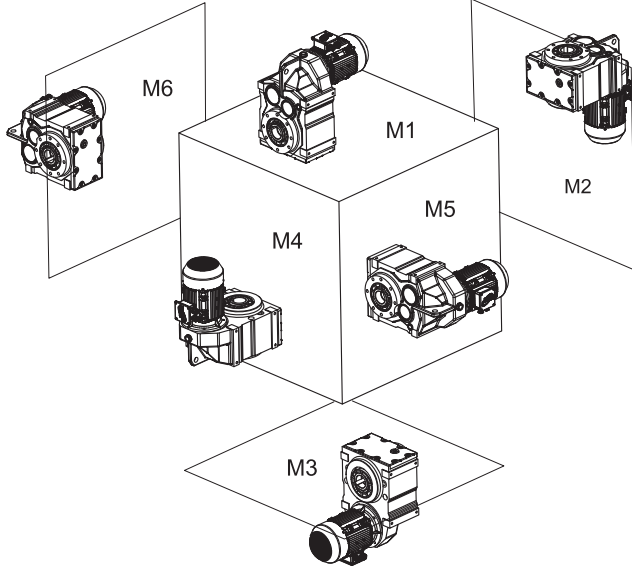

TR MONTAJ POZİSYONU VE YAĞ MİKTARI

EN MOUNTING POSITION AND OIL CAPACITY

Yağ Miktarı / Oil Capacity

Tip / Type	M1	M2	M3	M4	M5	M6
DP172..	1	1.2	0.7	1.2	1	1.1
DP272..	1.5	1.8	1.1	1.9	1.5	1.7
DP282..	2.5	3.6	2	3.4	2.7	2.8
DP372..	2.7	3.8	2.1	3.9	2.9	3.2
DP472..	5.1	7.3	4.4	8.2	6.1	6.3
DP572..	9.3	12	7.1	12.8	10	10.2
DP672..	20.8	25.3	14.2	28.4	20.8	22.5
DP772..	26	32	20	39	28	29
DP872..	42	56	34	65	46	49
DP972..	72	103	65	104	85	80

Tip / Type	DP172..	DP272..	DP282..	DP372..	DP472..	DP572..	DP672..	DP772..	DP872..	DP972..
Ağırlık / Weight (kg)	13	16.5	27	31	55	100	170	260	400	700

TR MONTAJ POZİSYONU

EN MOUNTING POSITION

TR MONTAJ POZİSYONU