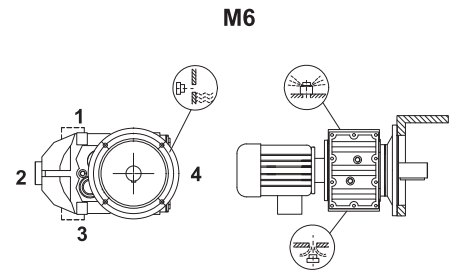

TR MONTAJ POZİSYONU

EN MOUNTING POSITION