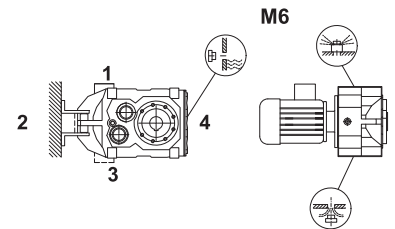

TR MONTAJ POZİSYONU VE YAĞ MİKTARI

EN MOUNTING POSITION AND OIL CAPACITY

Yağ Miktarı / Oil Capacity

Tip / Type	M1	M2	M3	M4	M5	M6
DP172..	1	1.2	0.7	1.2	1	1.1
DP272..	1.5	1.8	1.1	1.9	1.5	1.7
DP282..	2.5	3.6	2	3.4	2.7	2.8
DP372..	2.7	3.8	2.1	3.9	2.9	3.2
DP472..	5.1	7.3	4.4	8.2	6.1	6.3
DP572..	9.3	12	7.1	12.8	10	10.2
DP672..	20.8	25.3	14.2	28.4	20.8	22.5
DP772..	26	32	20	39	28	29
DP872..	42	56	34	65	46	49
DP972..	72	103	65	104	85	80

Tip / Type	DP172..	DP272..	DP282..	DP372..	DP472..	DP572..	DP672..	DP772..	DP872..	DP972..
Ağırlık / Weight (kg)	13	16.5	27	31	55	100	170	260	400	700

TR MONTAJ POZİSYONU

EN MOUNTING POSITION

TR MONTAJ POZİSYONU