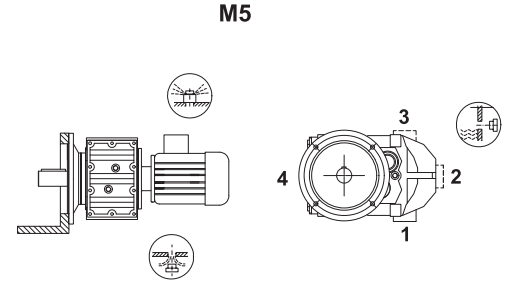

TR MONTAJ POZİSYONU

EN MOUNTING POSITION